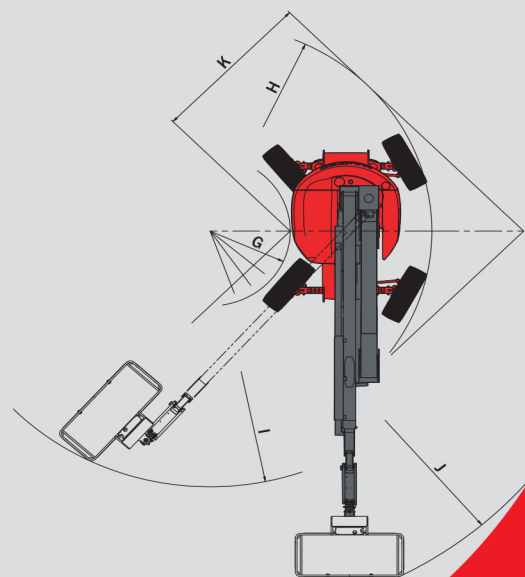

A	7775
A1	5770
B	2200
C	2370
C1	2560
D	2300
E	425
F	325
G	1325
G1	3660
G2	4580
G3	10040
G4	9160
H	3665
H1	15700
H2	14250
H3	7150
H4	120
I	4530
J	6875
K	2730

mm