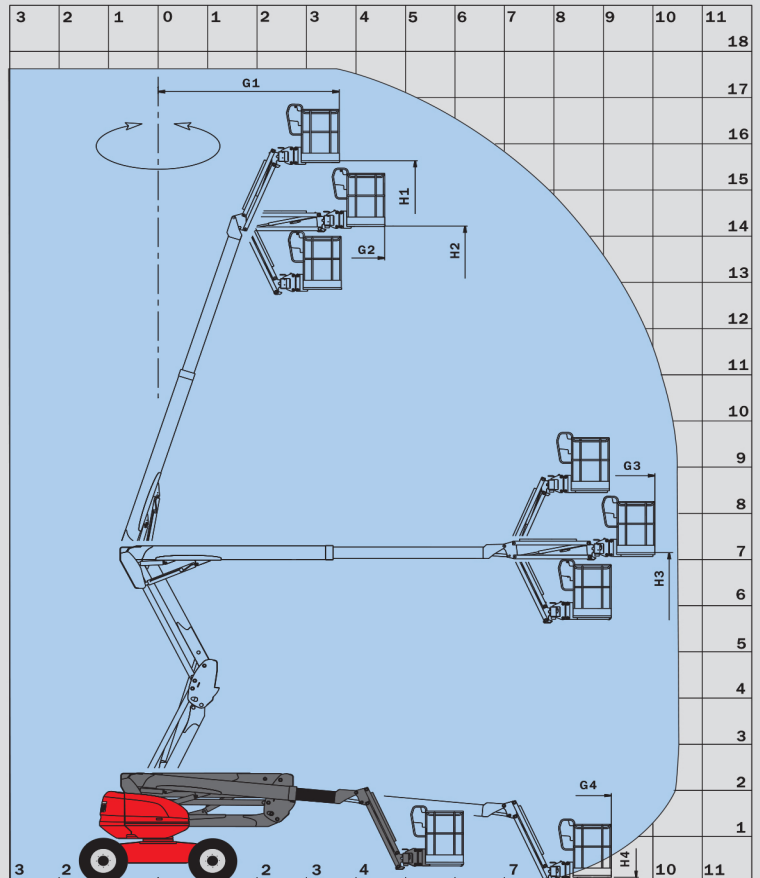

180 ATJ

Capacité .....230 kg dont 2 personnes
Utilisation extérieur .....Vent 45 km/h

Hauteur de travail .....17,65 m
Hauteur de plancher .....15,65 m

Déport maxi/surplomb .....10,60 m/7,15 m
Longueur .....7,77 m
Longueur position transport .....5,77 m
Largeur hors tout .....2,30 m
Hauteur hors tout .....2,37 m
Dimensions panier .....1,80 m x 0,80 m
Garde au sol .....42,5 cm
Rayon de giration (intérieur/extérieur) ..1,32 m/3,66 m

Rotation de la tourelle .....350°
Rotation du panier .....180°
Bras pendulaire .....140°

Moteur thermique
PERKINS 404 C 22 .....45 cv

Vitesse de translation maxi .....6 km/h
Temps d'élévation .....40 s

Pente franchissable .....40 %
Pente et devers maxi .....5° ou 9%

Huile hydraulique .....54 l.
Carburant .....52 l.

Pneumatiques .....18"
4 roues motrices et 4 roues directrices
Roues en position crabe

Poids .....8090 kg

Equipements standards

- Commandes proportionnelles
- 4 mouvements simultanés
- Pneus mousse
- Blocage de différentiel
- Pont avant à glissement limité
- Boîtier d'aide au diagnostic
- Hora mètre
- Témoin de carburant niveau faible
- Klaxon
- Gyrophare
- Alarme sonore et témoin lumineux en dévers et surcharge
- Déverrouillage dévers
- Anneaux d'élingage
- Pompe électrique de secours
- Pré-disposition 230 V
- Pédale homme mort
- Boîte à outils

Options

- **Essieu oscillant**
- **Rotation continue**
- **Génératrice Embarquée**
- Prise 230V avec Disjoncteur Différentiel