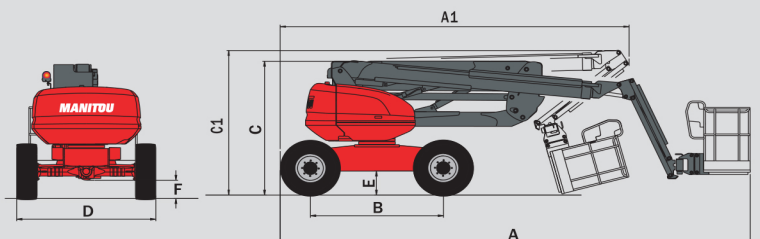

180 ATJ

Capacité .....230 kg dont 2 personnes
Utilisation extérieur .....Vent 45 km/h

Hauteur de travail .....17,65 m
Hauteur de plancher .....15,65 m

Déport maxi/surplomb .....10,60 m/7,15 m
Longueur .....7,77 m
Longueur position transport .....5,77 m
Largeur hors tout .....2,30 m
Hauteur hors tout .....2,37 m
Dimensions panier .....1,80 m x 0,80 m
Garde au sol .....42,5 cm
Rayon de giration (intérieur/extérieur) ..1,32 m/3,66 m

Rotation de la tourelle .....350°
Rotation du panier .....180°
Bras pendulaire .....140°

Moteur thermique
PERKINS 404 C 22 .....45 cv

Vitesse de translation maxi .....6 km/h
Temps d'élévation .....40 s

Pente franchissable .....40 %
Pente et devers maxi .....5° ou 9%

Huile hydraulique .....54 l.
Carburant .....52 l.

Pneumatiques .....18"
4 roues motrices et 4 roues directrices
Roues en position crabe

Poids .....8090 kg

Equipements standards

- Commandes proportionnelles
- 4 mouvements simultanés
- Pneus mousse
- Blocage de différentiel
- Pont avant à glissement limité
- Boîtier d'aide au diagnostic
- Hora mètre
- Témoin de carburant niveau faible
- Klaxon
- Gyrophare
- Alarme sonore et témoin lumineux en dévers et surcharge
- Déverrouillage dévers
- Anneaux d'élingage
- Pompe électrique de secours
- Pré-disposition 230 V
- Pédale homme mort
- Boîte à outils

Options

- **Essieu oscillant**
- **Rotation continue**
- **Génératrice Embarquée**
- Prise 230V avec Disjoncteur Différentiel