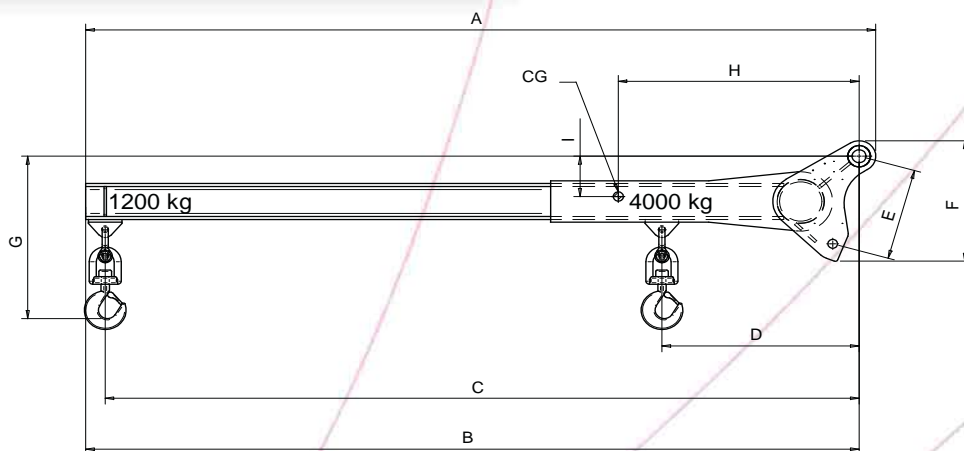

P 4000

Description:
Flèche longueur 2,7 m avec deux capacités de charge:
4000 kg à 0,70 m et 1200 kg à 2,7 m

CARACTÉRISTIQUES

DESCRIPTION	CAPACITÉ	DIMENSIONS										POIDS
		A	B	C	D	E	F	G	H	I	L	
P 4000	4000/1200 Kg	2838	2778	2708	708	352	466	629	865	156	750	210 KG