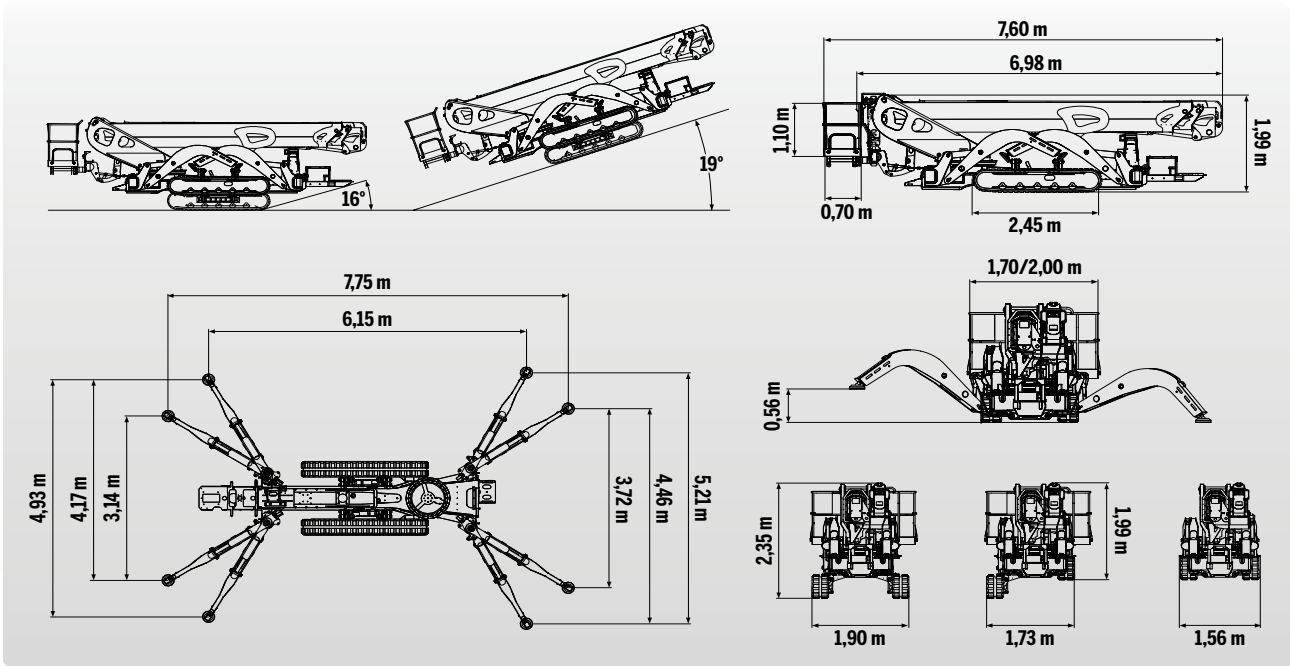

DONNÉES TECHNIQUES

CAPACITÉ MAXIMALE

220 KG + 60 KG ~~X~~
120 KG + 40 KG ~~X~~

PRESTATIONS