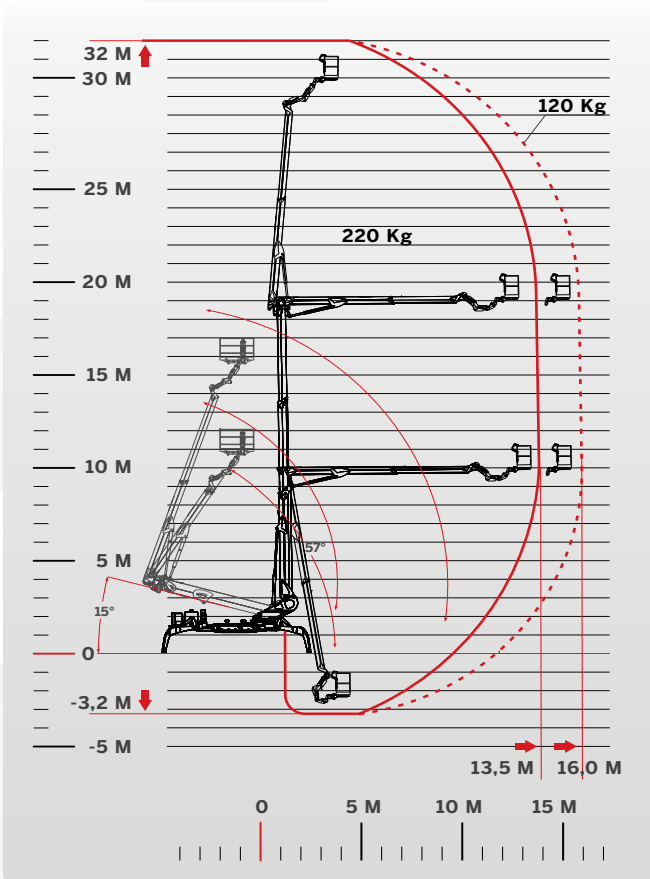

DONNÉES TECHNIQUES

CAPACITÉ MAXIMALE

220 KG + 60 KG ~~X~~
120 KG + 40 KG ~~X~~

PRESTATIONS