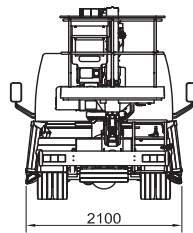

## CTEZED 20.3 HV

20 m\*

8,8 / 6,5 m\*

300 kg

18 m

1400x700x1100 mm

**GVW min**

3,5 t

### DIMENSIONS